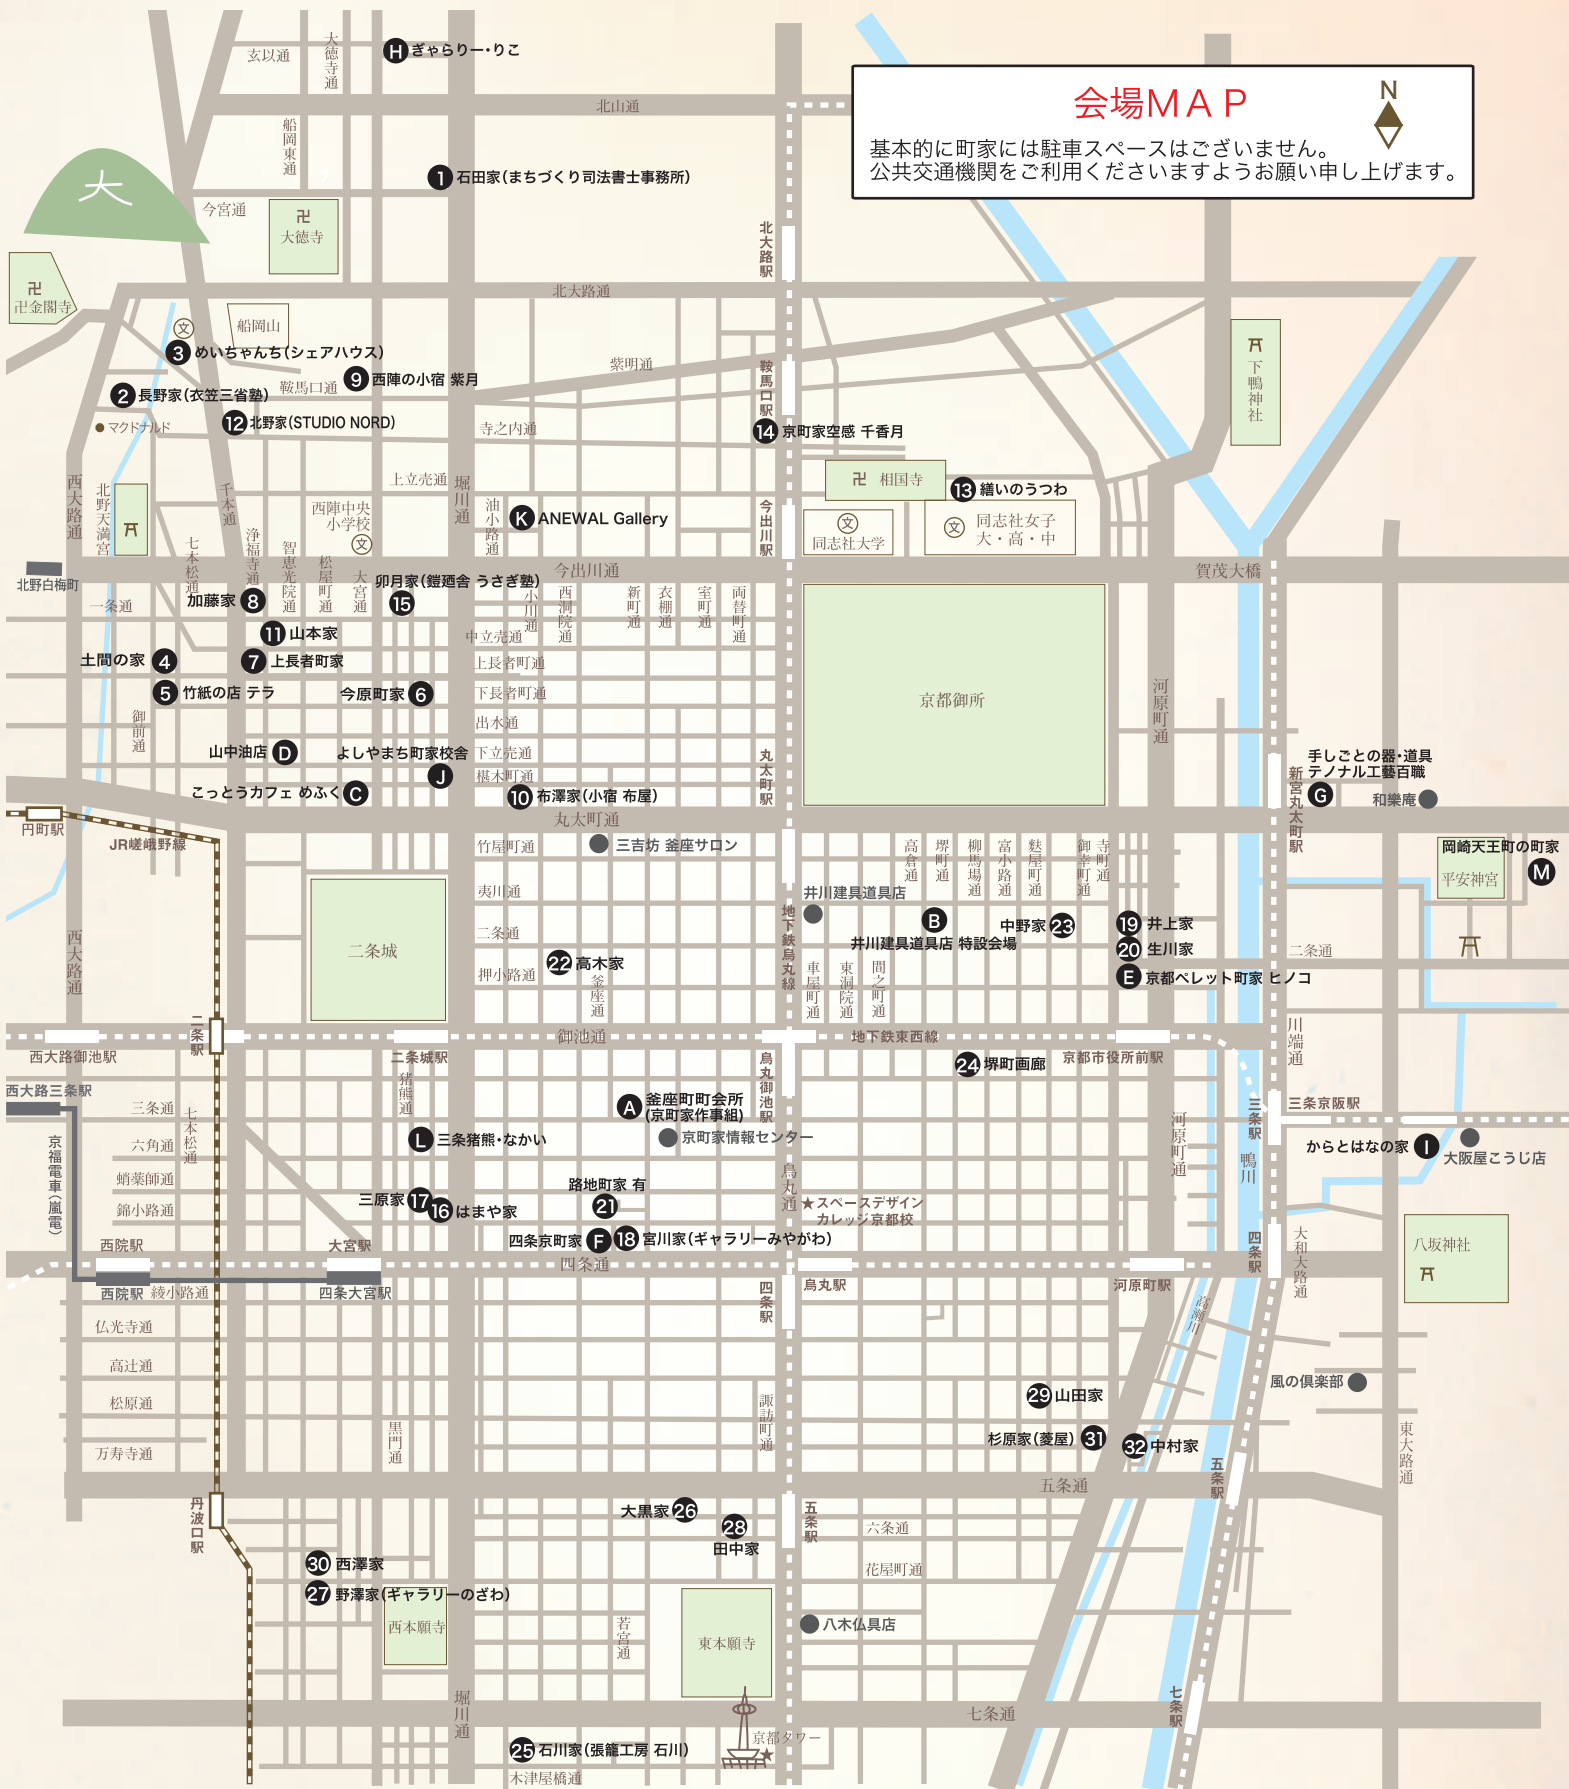

# 会場MAP

基本的に町家には駐車スペースはございません。  
公共交通機関をご利用くださいますようお願い申し上げます。

【協賛】赤穂織通工房ひぐらし / 井川建具道具店 / 今原町家 / 大阪屋こうじ店 / 風の倶楽部 / 衣笠三省塾 / ギャラリーのざわ / ギャラリーみやがわ / ギャラリー・りこ / 京都芸術研究舎 / 京町家空感 千香月 / 小宿 布屋 / 堺町画廊 / 三吉坊 釜座サロン / 四条京町家 / 竹紙の店 テラ / 繕いのうつわ / 西陣の小宿 紫月 / 張籠工房 石川 / 八木仏具店 / 和楽庵